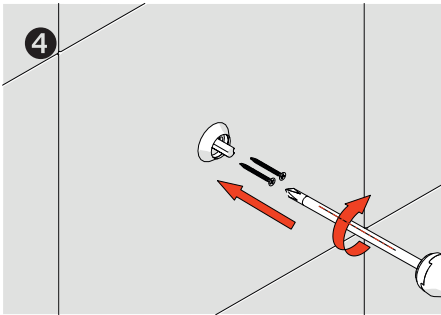

Kısa Havluluk - Short Towel Holder

Çizimler ölçekli değildir
Draw not to scale

Altın - Gold / Krom - Chrome / Antik San - Antic / Titan - Black / Antik Bakır - Antic Copper

Montaj Şekli / Type of mounting