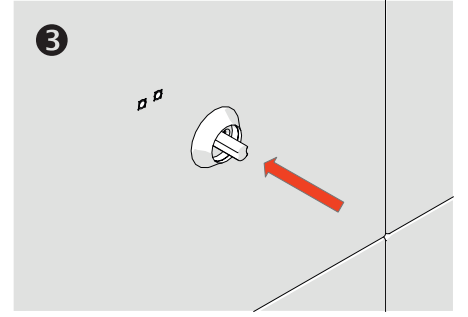

Kısa Havluluk - Short Towel Holder

Çizimler ölçekli değildir
Draw not to scale

Altın - Gold / Krom - Chrome / Antik San - Antic / Titan - Black / Antik Bakır - Antic Copper

Montaj Şekli / Type of mounting