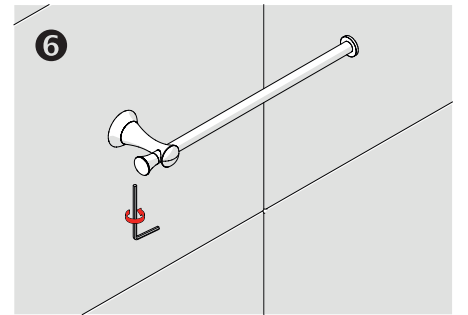

Kısa Havluluk - Short Towel Holder

Çizimler ölçekli değildir
Draw not to scale

Altın - Gold / Krom - Chrome / Antik San - Antic / Titan - Black / Antik Bakır - Antic Copper

Montaj Şekli / Type of mounting