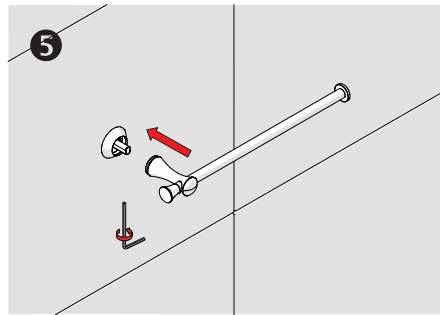

Kısa Havluluk - Short Towel Holder

Çizimler ölçekli değildir
Draw not to scale

Altın - Gold / Krom - Chrome / Antik San - Antic / Titan - Black / Antik Bakır - Antic Copper

Montaj Şekli / Type of mounting