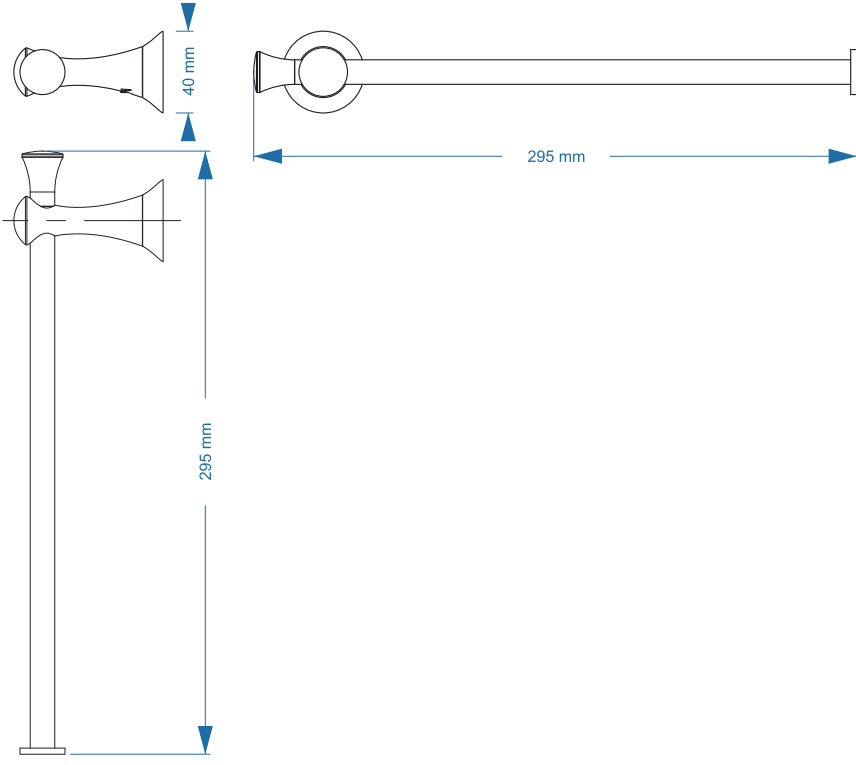

Kısa Havluluk - Short Towel Holder

Çizimler ölçekli değildir
Draw not to scale

Altın - Gold / Krom - Chrome / Antik San - Antic / Titan - Black / Antik Bakır - Antic Copper

Montaj Şekli / Type of mounting