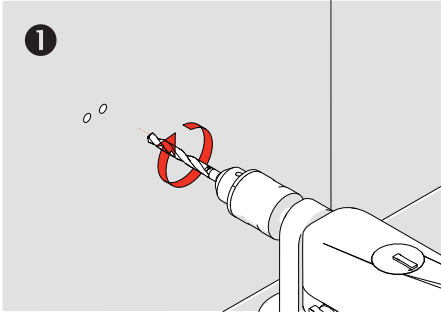

Kısa Havluluk - Short Towel Holder

Çizimler ölçekli değildir
Draw not to scale

Altın - Gold / Krom - Chrome / Antik San - Antic / Titan - Black / Antik Bakır - Antic Copper

Montaj Şekli / Type of mounting